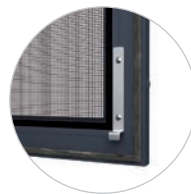

Rm s vnjm plastovm rohovnkem ve verzi s bonm utnnm

STABILN
A ODOLN

System rámové sítě proti hmyzu

**SNADNÁ
MONTÁŽ**

System pevné rámové sítě proti hmyzu MRSZ je řešením, které je určeno k použití na hliníková okna. Tyto sítě proti hmyzu jsou charakteristické svou elegancí a vysoce propracovanými detaily. Všechny konstrukční prvky MRSZ jsou vyrobeny z extrudovaného hliníku, který zajistí odolnost vůči působení atmosférických vlivů a zaručí bezporuchové používání výrobku po mnoho let. Rám sítě proti hmyzu lze spojit pomocí vtačovaných nebo šroubovaných vnitřních hliníkových rohovníků, s nimiž lze síť proti hmyzu barevně doladit k okennímu rámu a celé provedení je velmi estetické. Propracovaná konstrukce systému umožňuje vyrábět sítě velkých rozměrů (2000×2000 mm bez spojovacího profilu a 2000×3000 mm se spojovacím profilem). Instalovaná rámová síť proti hmyzu ani v nejmenším neomezuje používání okna. Přichytky sítě proti hmyzu jsou kompatibilní se všemi systémy oken z nabídky firmy Aluprof.

Rám s vtačovaným nebo šroubovaným vnitřním hliníkovým rohovníkem

Montážní úchyt, který usnadňuje snadné a rychlé upevnění sítě proti hmyzu na okenní rám

Horní přichytka umožňuje snadné připevnění sítě do horní části rámu, který je navíc vybaven kartáčovým těsněním pro zajištění dokonalého utěsnění