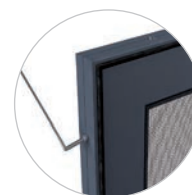

Snadn mont rmu st proti hmyzu s pouitm vnitrnho rohovnku spolu s ptlanmi zvrtnmi rouby