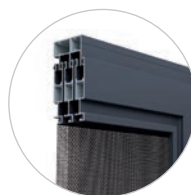

Příchytka zajistí lepší utěsnění dolní části sítě proti hmyzu

**SPECIÁLNĚ
PRO PODKROVÍ**

System rámové sítě proti hmyzu

**PEČLIVĚ
VYPRACOVANÁ**

System posuvné rámové sítě proti hmyzu MRP chrání interiéry před hmyzem a lze jej použít na velkých zasklených balkonech, terasách a v zimních zahradách. Křídlo sítě proti hmyzu se pohybuje po horní a dolní pojezdové kolejnici. V dolní části je umístěno pojezdové kolečko s mechanismem umožňujícím plynulou regulaci úhlu náklonu jednotlivých křídel. Díky dodatečnému zpevnění, které je připojeno zacvakávacím uzávěrem, lze vyrobit rámy křídel větších rozměrů. Rámy a pojezdové kolejnice jsou vyrobeny z trvanlivého extrudovaného hliníkového profilu moderního tvaru, který je ošetřen nátěrem pro zvýšení odolnosti proti oděru a proti působení atmosférických vlivů. Díky tvaru hlavního profilu sítě proti hmyzu není nutné použít dalších úchytů. Rám a křídlo sítě proti hmyzu jsou upevňovány pomocí vnitřních rohovníků. Sít proti hmyzu lze instalovat ve víceřadém systému. Díky použití nízké pojezdové kolejnice je naprosto kompatibilní s posuvnými dveřmi s tzv. nízkým prahem.

Možnost montáže sítě proti hmyzu v třířádkovém systému

Další zpevnění rámové sítě proti hmyzu je upevněno zacvakávacím uzávěrem. Tak lze rychle a jednoduše zvětšit plochu jednoho křídla

Vedení křídla – pro nastavení polohy a zároveň zajištění křídla proti vypadnutí